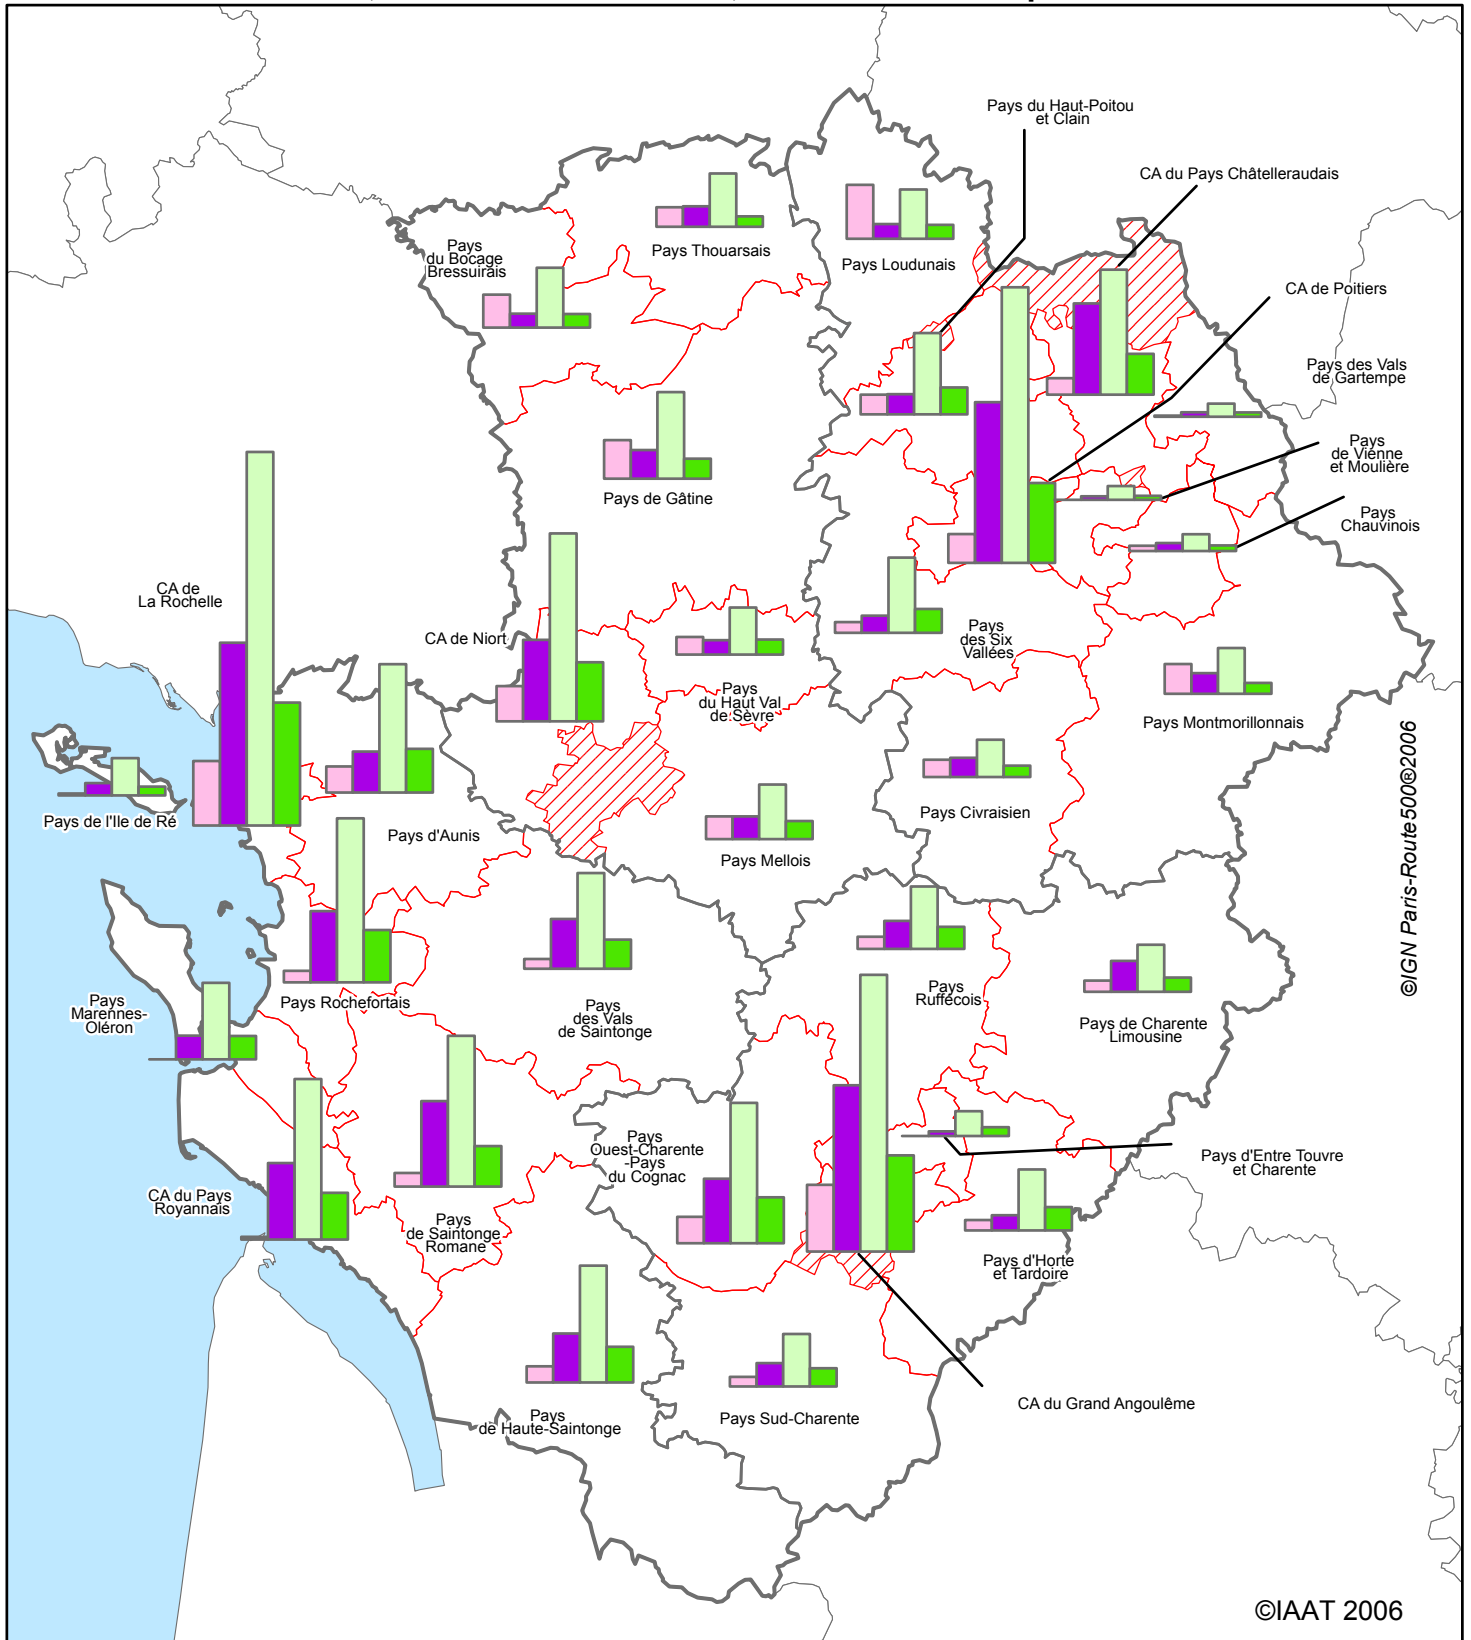

Structures d'insertion par l'activité économique

Personnes en insertion, bénéficiaires du RMI⁽¹⁾, demandeurs d'emploi

- nombre de personnes en insertion
- nombre d'allocataires du RMI⁽¹⁾ au 31/12/2004
- nombre de demandeurs d'emploi de catégorie 1⁽²⁾ au 31/03/2004
- nombre de demandeurs d'emploi de catégorie 1⁽²⁾ de longue durée au 31/03/2004

(1) nombre de ménages allocataires
 (2) demandeurs d'emploi de catégorie 1 :
 immédiatement disponibles à la recherche
 d'un CDI à temps plein

- limite des Pays et Communautés d'agglomération
- hors Pays et Communautés d'agglomération