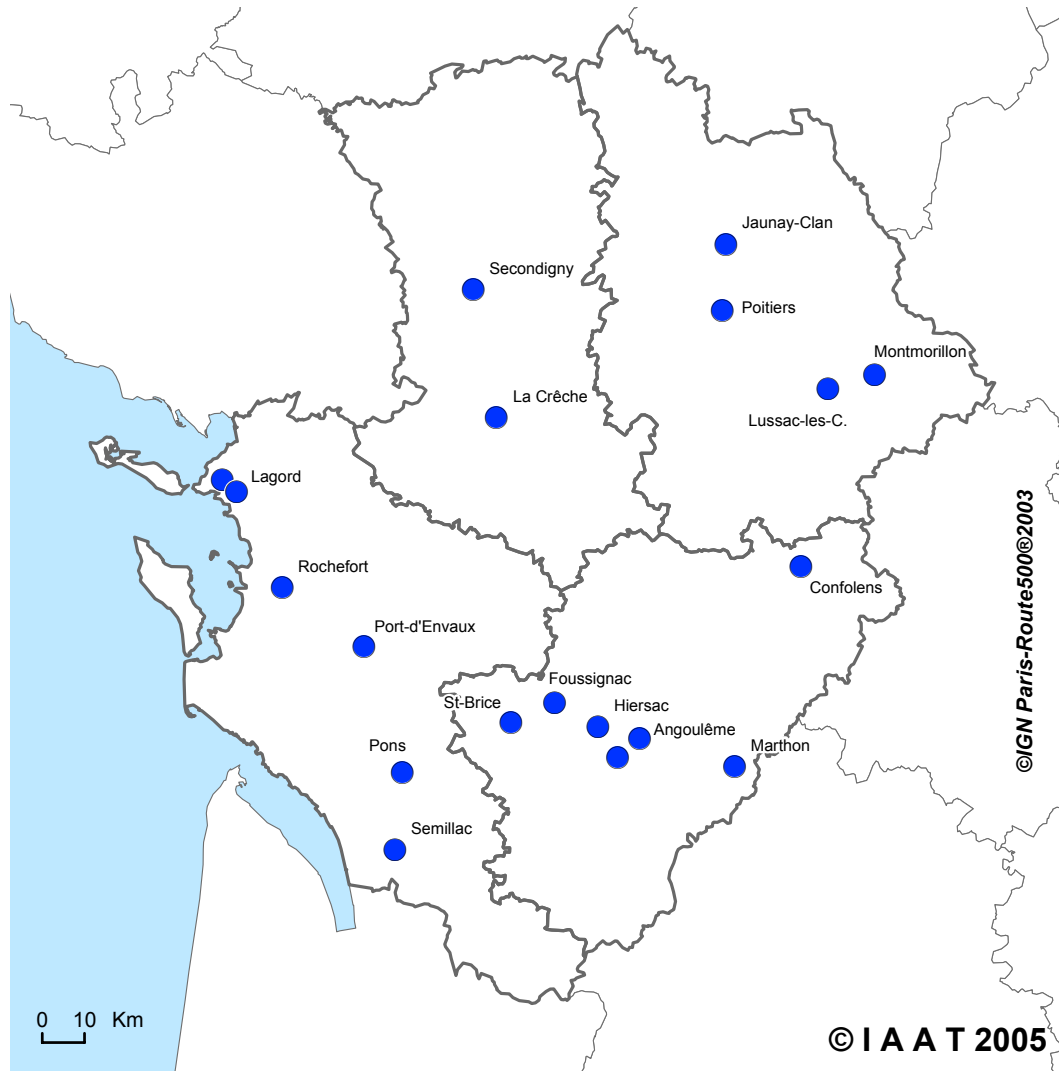

# Les structures d'insertion par l'activité économique en Poitou-Charentes

**Secteur d'activité:**  
Agroalimentaire  
travaux agricoles  
pêche

● Agroalimentaire,  
travaux agricoles,  
pêche

Type de structures :  
- EI (entreprise d'insertion)  
- RQ (régie de quartier)  
- CI (chantier d'insertion)

©IGN Paris-Route500©2003

© I A A T 2005