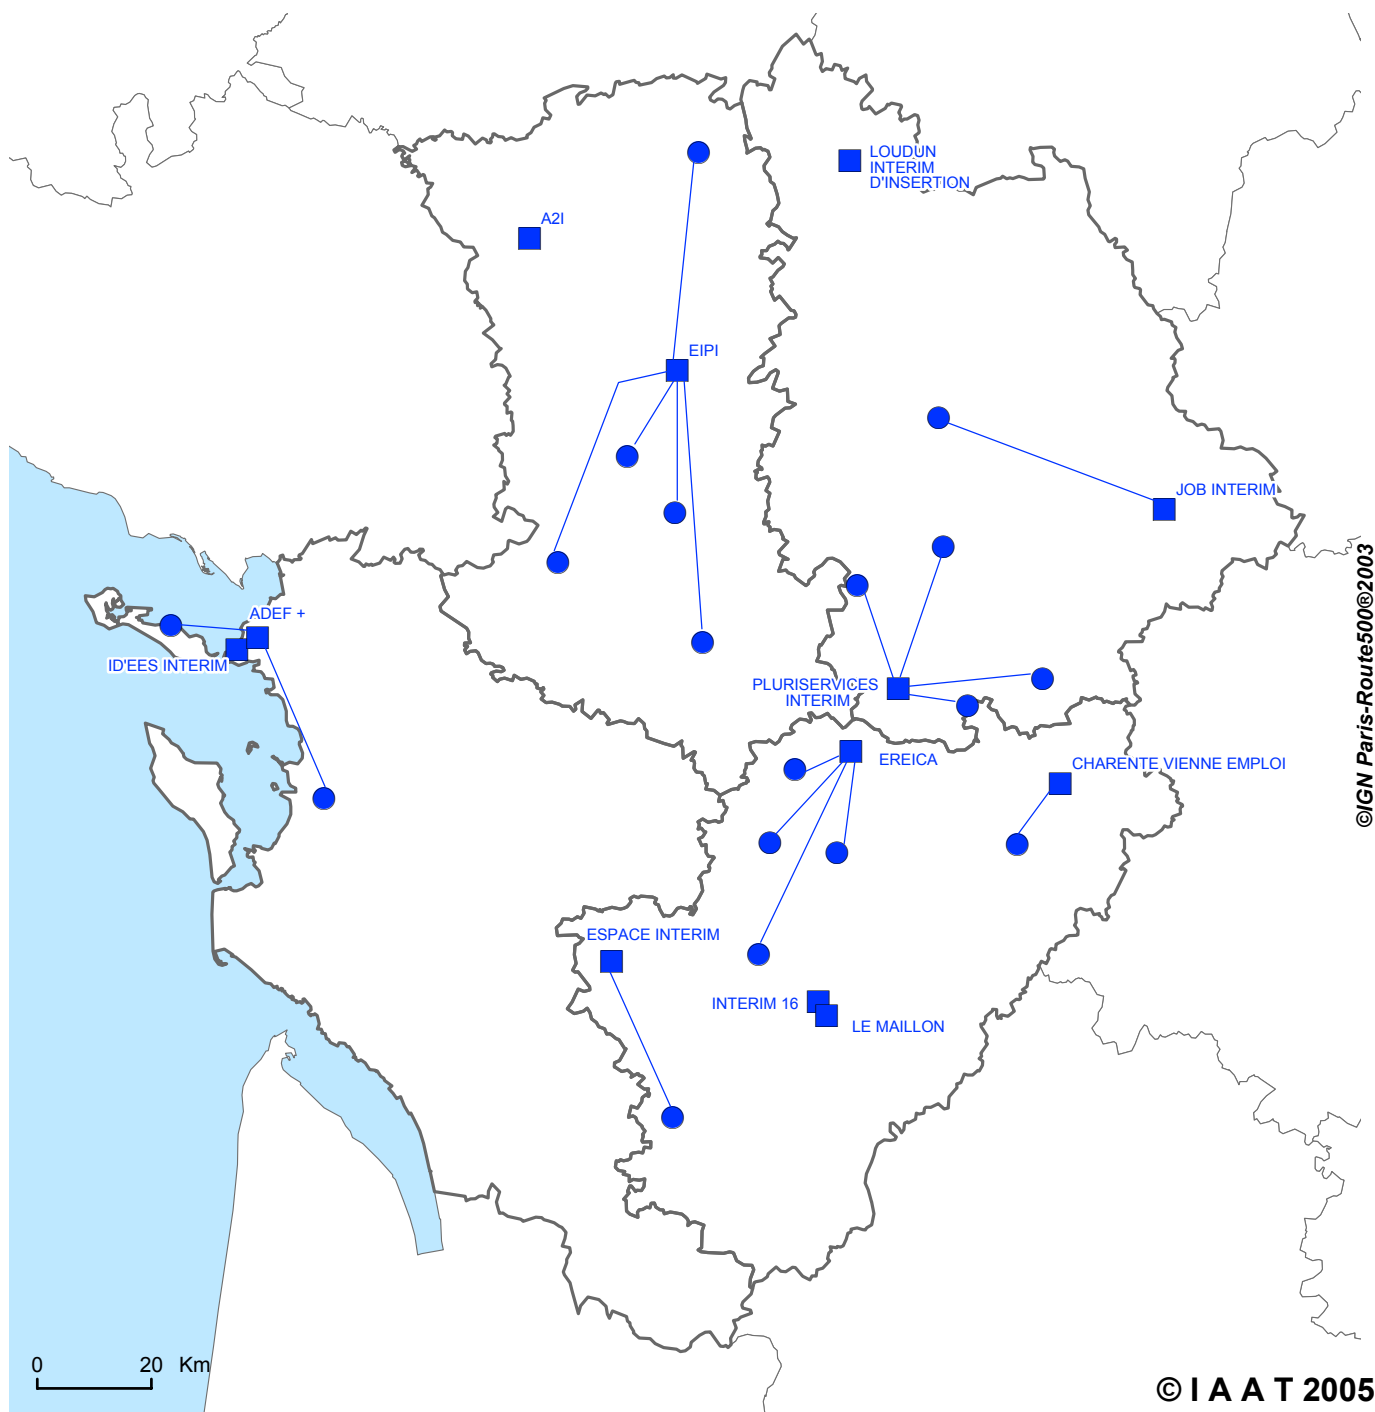

Les structures d'insertion par l'activité économique en Poitou-Charentes

ETTI (Entreprises de Travail Temporaire d'Insertion)

- siège
- antenne/permanence

Les relations siège-antenne sont figurées par les traits bleus.