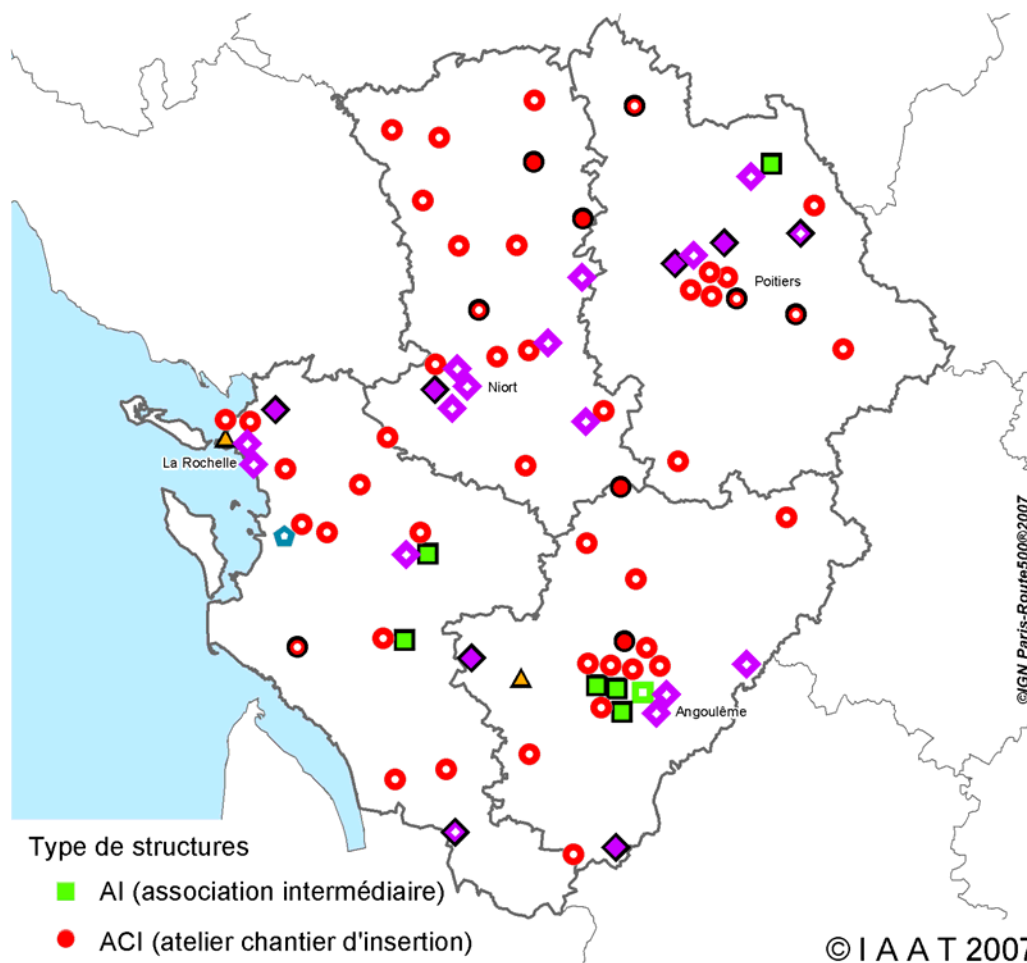

# Les SIAE\* entre 2000 et 2006

Type de structures

- AI (association intermédiaire)
  - ACI (atelier chantier d'insertion)
  - ◆ EI (entreprise d'insertion)
  - ▲ ETTI (entreprise de travail temporaire d'insertion)
  - ⬠ RQ (régie de quartiers)
- |  |   |  |
|--|---|--|
| <ul style="list-style-type: none"> <li>○ créées sur la période</li> <li>◇ créées et disparues sur la période</li> <li>⬠</li> </ul> | <ul style="list-style-type: none"> <li>○ disparues sur la période</li> <li>◇ disparues sur la période</li> <li>▲</li> </ul> | <ul style="list-style-type: none"> <li>○ créées et disparues sur la période</li> </ul> |
|--|---|--|

© I A A T 2007

\* SIAE : Structures d'insertion par l'Activité Economique

Source : IRIS 2007