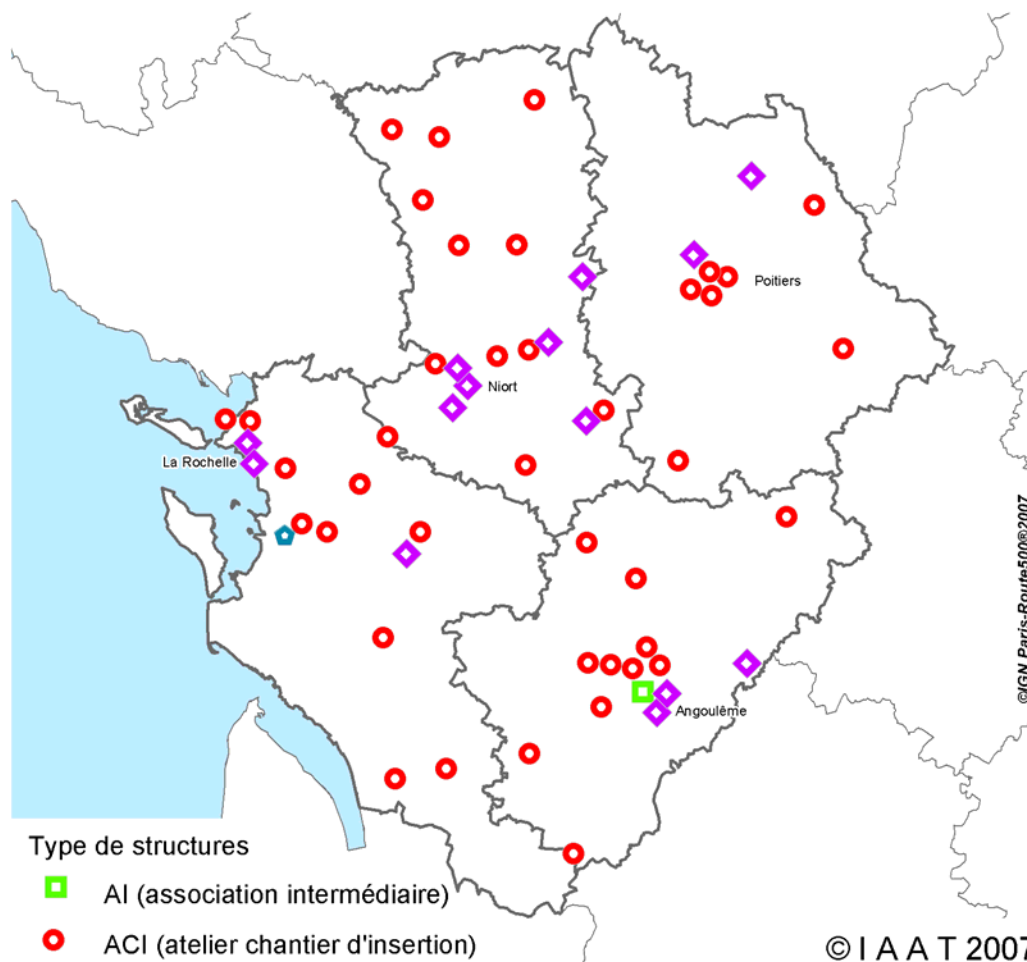

Les SIAE* présentes au 31/12/2006 créées entre 1984 et 1989

* SIAE : Structures d'insertion par l'Activité Economique

Les SIAE* présentes au 31/12/2006 créées entre 1990 et 1999

Type de structures

- AI (association intermédiaire)
- ACI (atelier chantier d'insertion)
- ◆ EI (entreprise d'insertion)
- ▲ ETTI (entreprise de travail temporaire d'insertion)
- ⬠ RQ (régie de quartiers)

© I A A T 2007

* SIAE : Structures d'insertion par l'Activité Economique

Source : IRIS 2007

Les SIAE* présentes au 31/12/2006 créées entre 2000 et 2006

Type de structures

- AI (association intermédiaire)
- ACI (atelier chantier d'insertion)
- ◆ EI (entreprise d'insertion)
- ▲ ETTI (entreprise de travail temporaire d'insertion)
- ⬠ RQ (régie de quartiers)

© I A A T 2007

* SIAE : Structures d'insertion par l'Activité Economique

Source : IRIS 2007