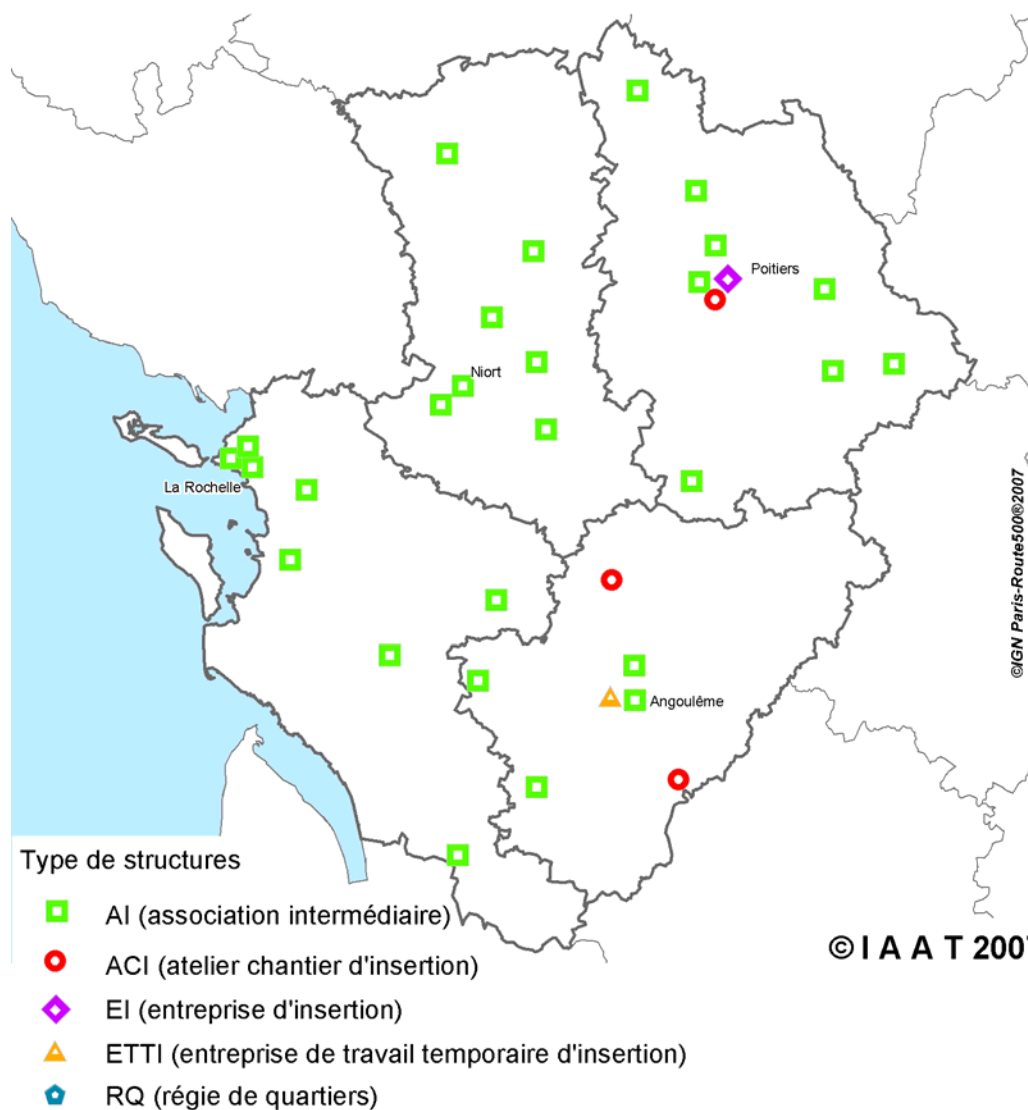

Les SIAE* présentes au 31/12/2006 créées entre 1984 et 1989

* SIAE : Structures d'insertion par l'Activité Economique

Les SIAE* présentes au 31/12/2006 créées entre 1990 et 1999

Type de structures

- AI (association intermédiaire)
- ACI (atelier chantier d'insertion)
- ◆ EI (entreprise d'insertion)
- ▲ ETTI (entreprise de travail temporaire d'insertion)
- ⬠ RQ (régie de quartiers)

© I A A T 2007

* SIAE : Structures d'insertion par l'Activité Economique

Source : IRIS 2007

Les SIAE* présentes au 31/12/2006 créées entre 2000 et 2006

Type de structures

- AI (association intermédiaire)
- ACI (atelier chantier d'insertion)
- ◆ EI (entreprise d'insertion)
- ▲ ETTI (entreprise de travail temporaire d'insertion)
- ⬠ RQ (régie de quartiers)

© I A A T 2007

* SIAE : Structures d'insertion par l'Activité Economique

Source : IRIS 2007