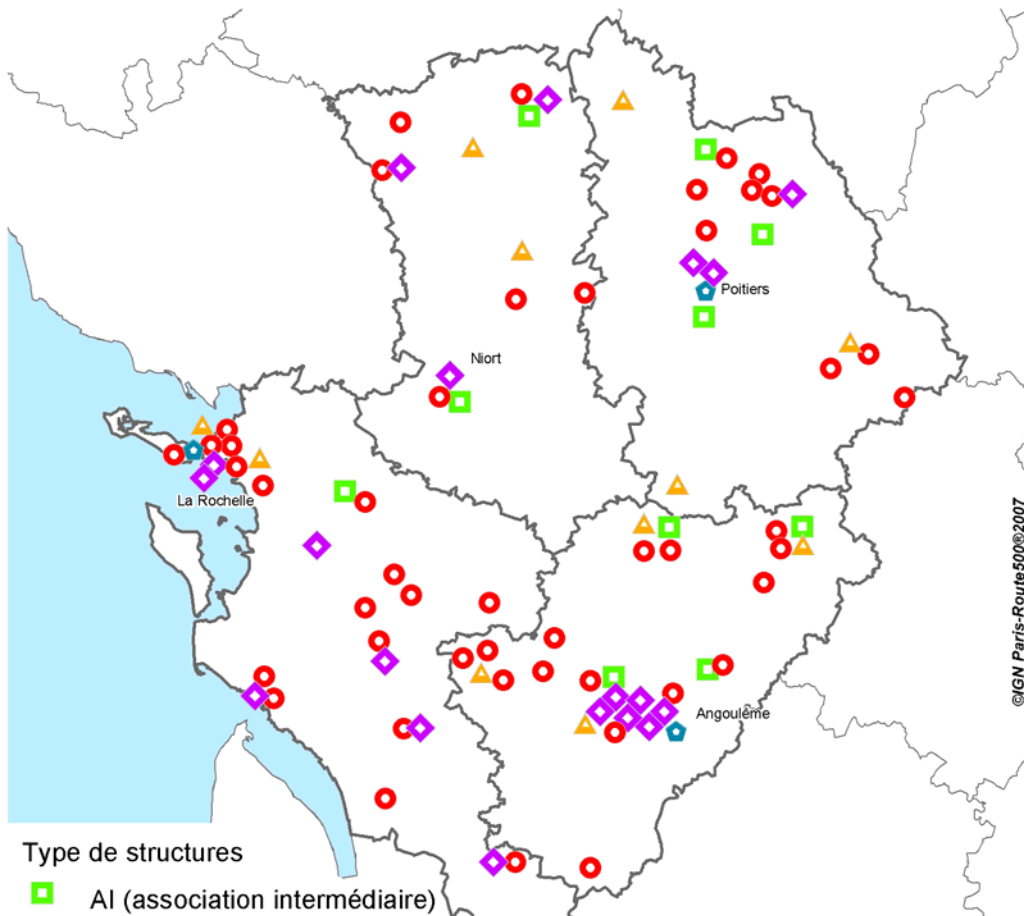

Les SIAE* présentes au 31/12/2006 créées entre 1984 et 1989

* SIAE : Structures d'insertion par l'Activité Economique

Les SIAE* présentes au 31/12/2006 créées entre 1990 et 1999

Type de structures

- AI (association intermédiaire)
- ACI (atelier chantier d'insertion)
- ◆ EI (entreprise d'insertion)
- ▲ ETTI (entreprise de travail temporaire d'insertion)
- ⬠ RQ (régie de quartiers)

© I A A T 2007

* SIAE : Structures d'insertion par l'Activité Economique

Source : IRIS 2007

Les SIAE* présentes au 31/12/2006 créées entre 2000 et 2006

Type de structures

- AI (association intermédiaire)
- ACI (atelier chantier d'insertion)
- ◆ EI (entreprise d'insertion)
- ▲ ETTI (entreprise de travail temporaire d'insertion)
- ⬠ RQ (régie de quartiers)

© I A A T 2007

* SIAE : Structures d'insertion par l'Activité Economique

Source : IRIS 2007